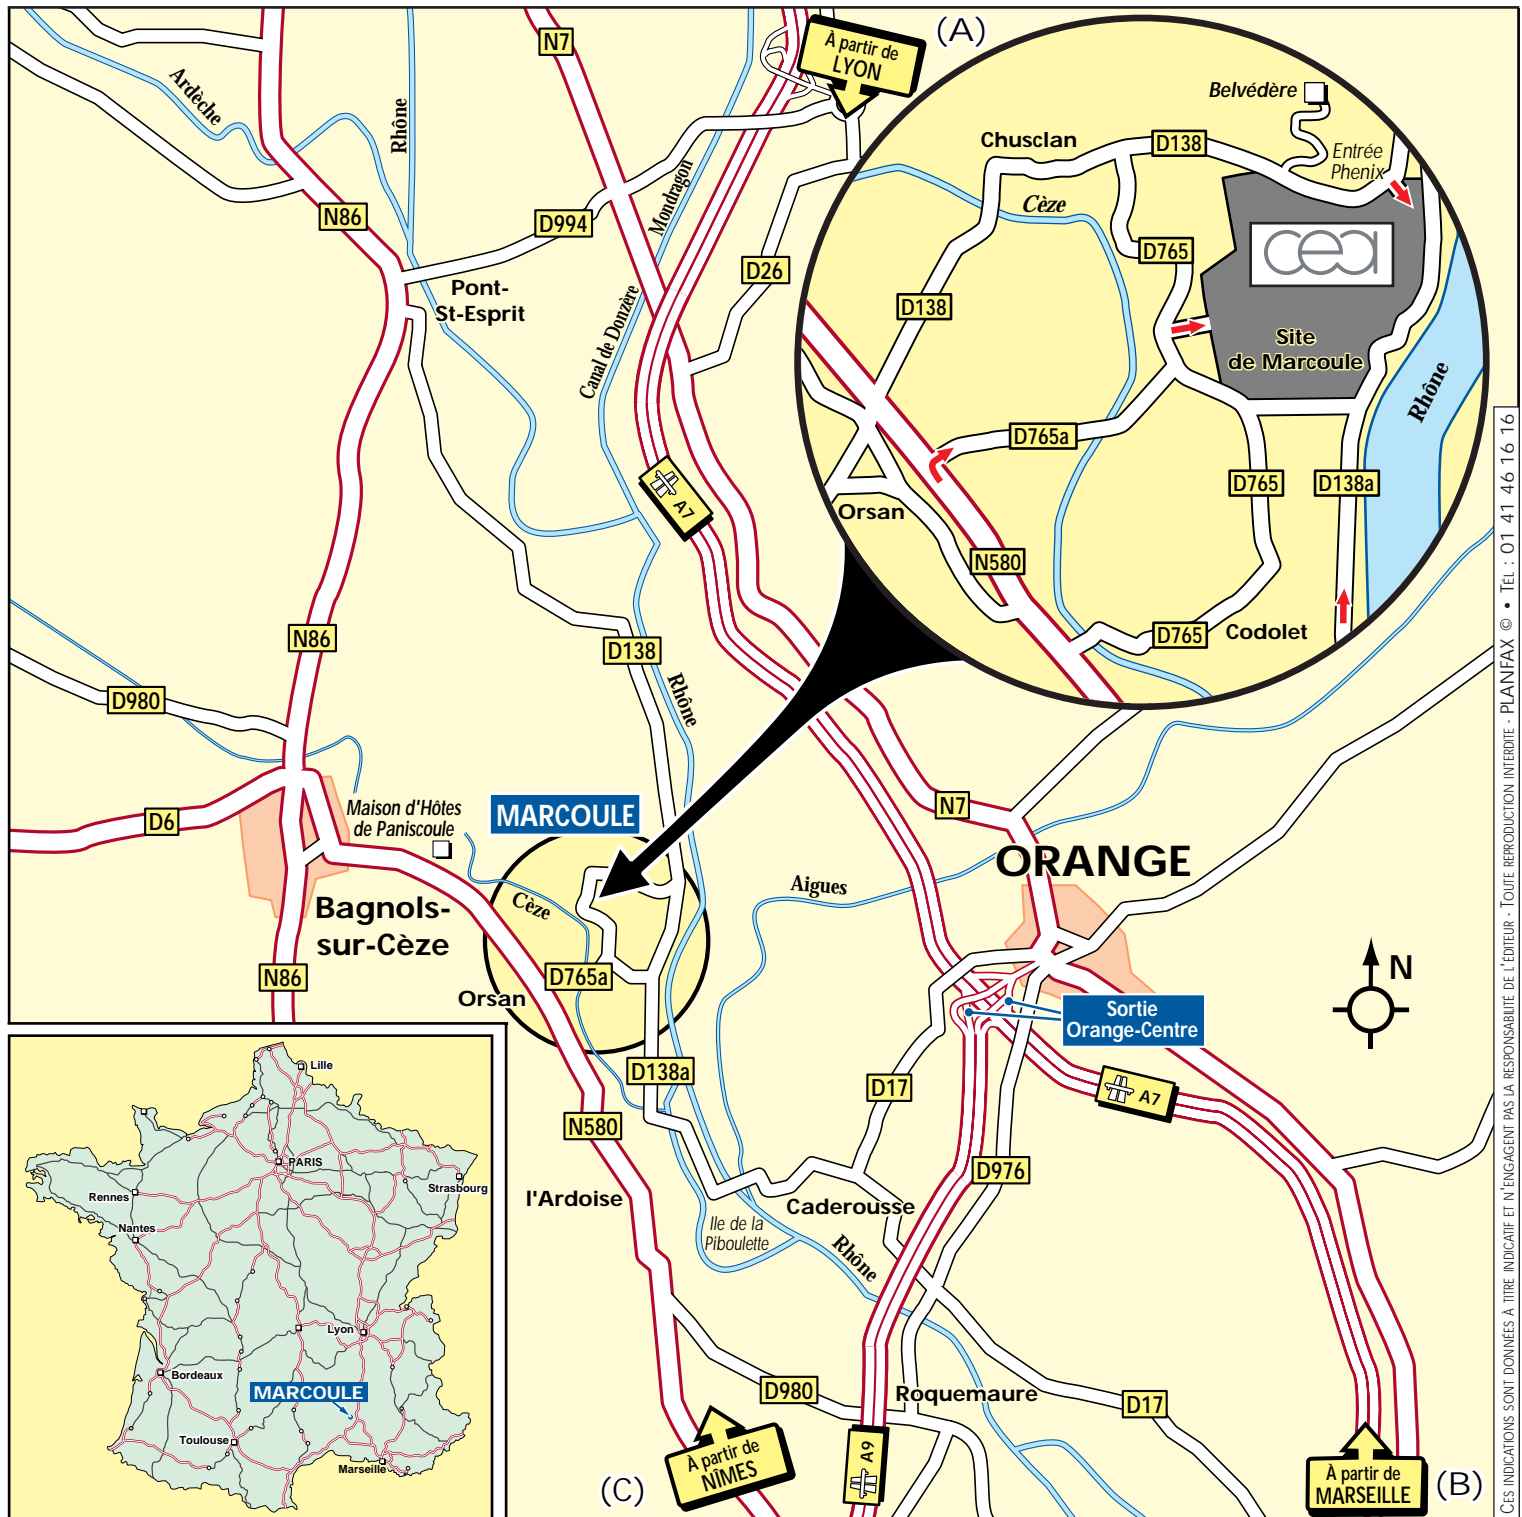

**Commissariat à l'énergie atomique
CEA/Valrhô - Site de Marcoule**

BP 171 - 30207 Bagnols-sur-Cèze

Tél. : 04 66 79 64 92

Fax : 04 66 79 60 34

■ **À PARTIR DE LYON : (A)**

Rejoindre l'A7 en direction d'AVIGNON et prendre la sortie ORANGE-CENTRE. Emprunter la D17 jusqu'à CADEROUSSE et prendre la direction CODOLET/MARCOULE. Franchir les deux bras du Rhône et suivre la D138a (puis voir loupe).

■ **À PARTIR DE MARSEILLE : (B)**

Rejoindre l'A7 en direction de LYON et prendre la sortie ORANGE-CENTRE. Emprunter la D17 jusqu'à CADEROUSSE et prendre la direction CODOLET/MARCOULE. Franchir les deux bras du Rhône et suivre la D138a (puis voir loupe).

■ **À PARTIR DE NÎMES : (C)**

Rejoindre l'A54 puis l'A9 en direction de LYON et prendre la sortie 22 ROQUEMAURE/MARCOULE. Prendre la N580 en direction de BAGNOLS-SUR-CÈZE. Parcourir 12 km et prendre la D765a sur la droite vers MARCOULE (puis voir loupe).