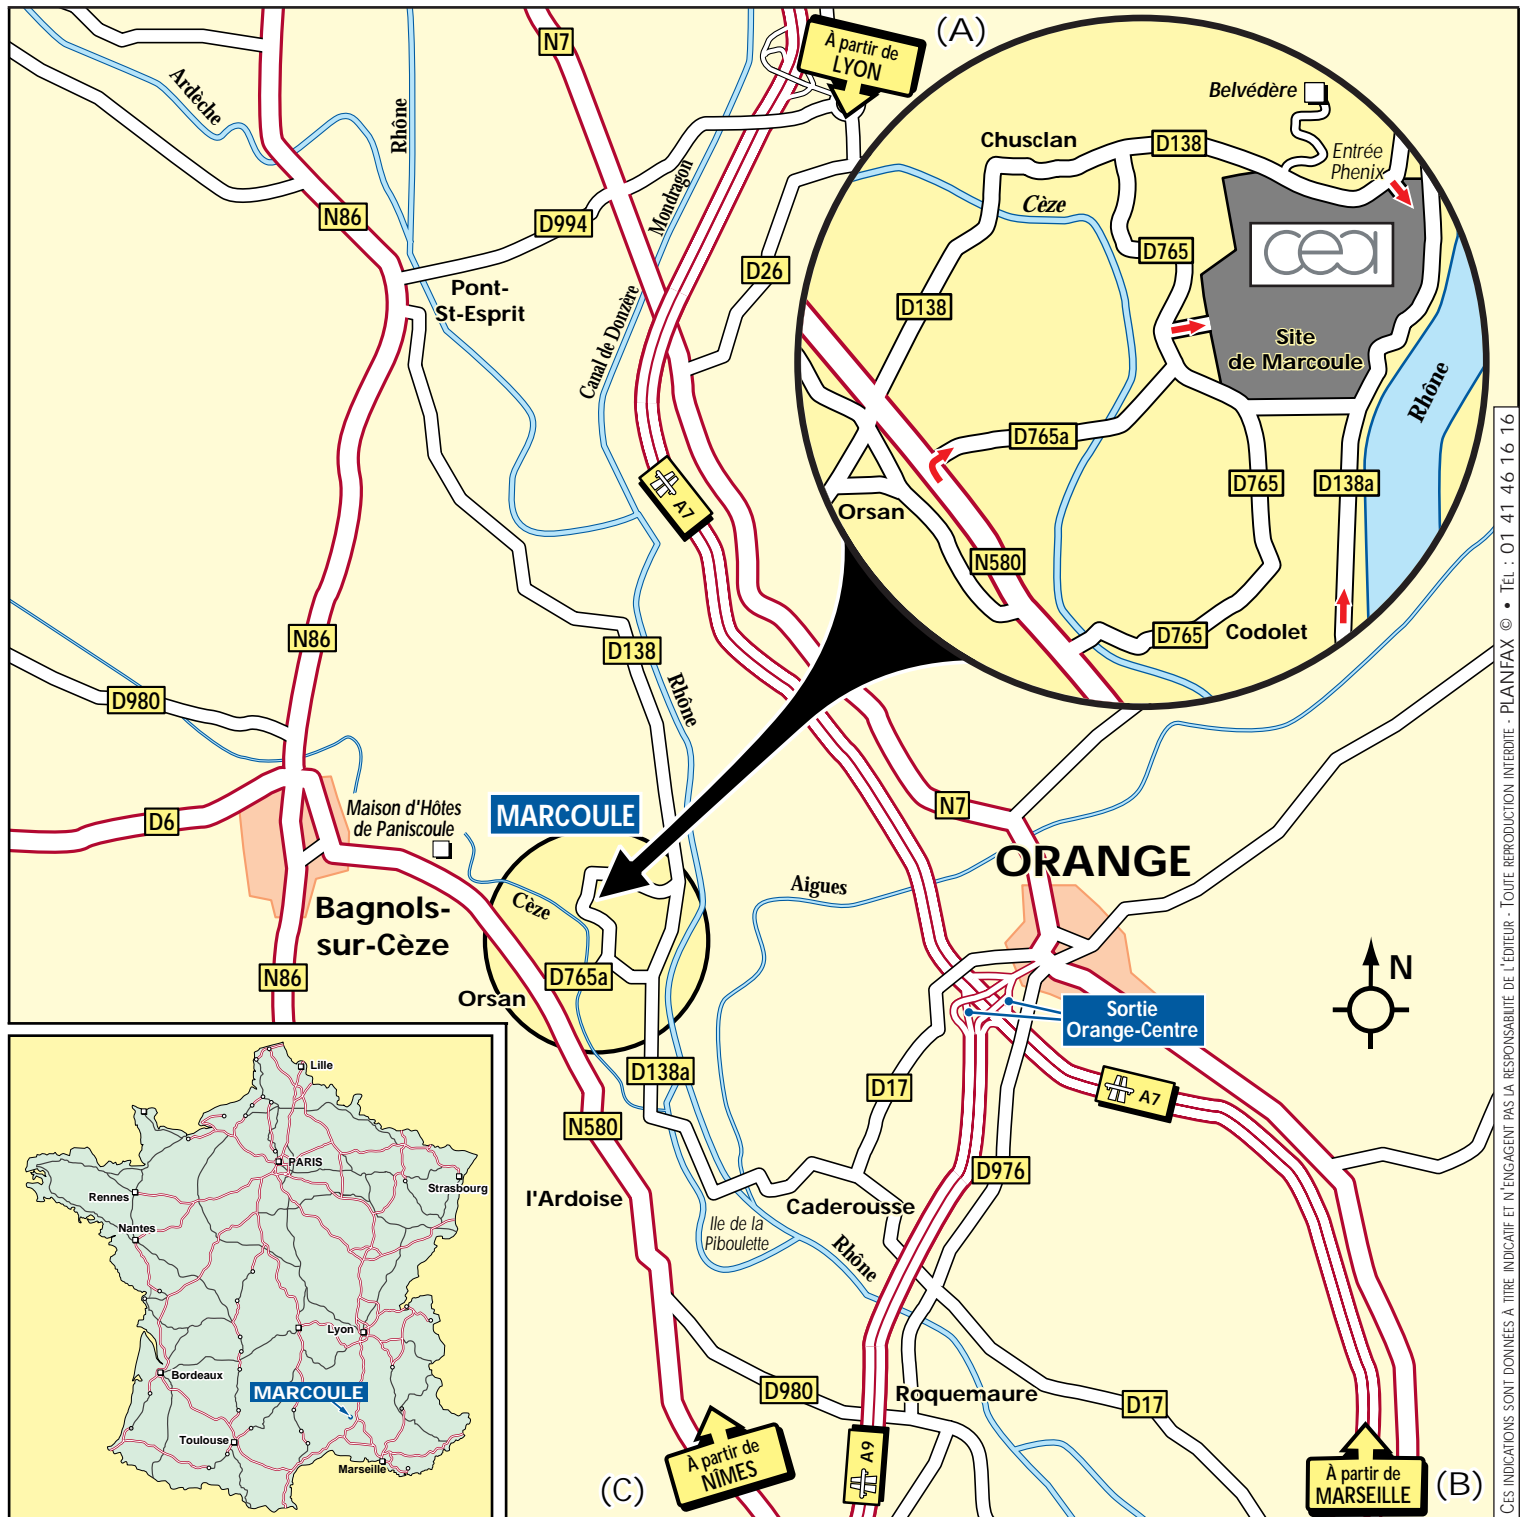

**Commissariat à l'énergie atomique
CEA/Valrhô - Site de Marcoule**

BP 171 - 30207 Bagnols-sur-Cèze

Tél. : 04 66 79 64 92

Fax : 04 66 79 60 34

CES INDICATIONS SONT DONNÉES A TITRE INDICATIF ET N'ENGAGENT PAS LA RESPONSABILITÉ DE L'ÉDITEUR - TOUTE REPRODUCTION INTERDITE - PLANIFAX © - TEL. : 01 41 46 16 16

■ **À PARTIR DE LYON : (A)**
Rejoindre l'A7 en direction d'AVIGNON et prendre la sortie ORANGE-CENTRE. Emprunter la D17 jusqu'à CADEROUSSE et prendre la direction CODOLET/MARCOULE. Franchir les deux bras du Rhône et suivre la D138a (puis voir loupe).

■ **À PARTIR DE MARSEILLE : (B)**
Rejoindre l'A7 en direction de LYON et prendre la sortie ORANGE-CENTRE. Emprunter la D17 jusqu'à CADEROUSSE et prendre la direction CODOLET/MARCOULE. Franchir les deux bras du Rhône et suivre la D138a (puis voir loupe).

■ **À PARTIR DE NÎMES : (C)**
Rejoindre l'A54 puis l'A9 en direction de LYON et prendre la sortie 22 ROQUEMAURE/MARCOULE. Prendre la N580 en direction de BAGNOLS-SUR-CÈZE. Parcourir 12 km et prendre la D765a sur la droite vers MARCOULE (puis voir loupe).